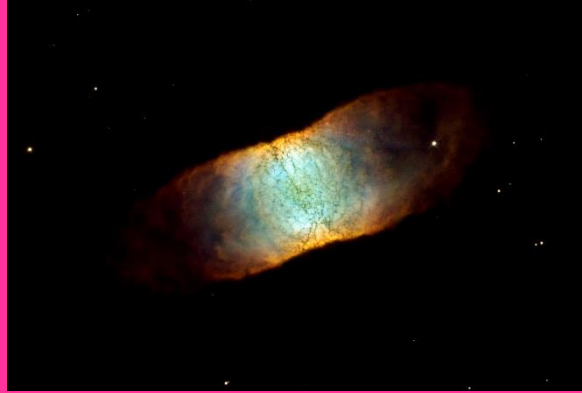

Ιούνιος
2023

IC 4406

21 Ιουνίου Θερινό Ηλιοστάσιο

Δ	Τ	Τ	Π	Π	Σ	Κ
			1 ☀ 05:27-19:23 🌑 18:05-04:05	2 ☀ 05:26-19:24 🌑 19:17-04:31	3 ☀ 05:24-19:25 🌑 20:32-05:03	4 ☀ 05:23-19:26 ☀ 21:47-05:44
5 ☀ 05:22-19:27 🌑 22:55-06:36	6 ☀ 05:21-19:28 🌑 23:52-07:41	7 ☀ 05:20-19:29 🌑 -08:55	8 ☀ 05:18-19:31 🌑 00:38-10:13	9 ☀ 05:17-19:31 🌑 01:15-11:31	10 ☀ 05:16-19:32 🌑 01:44-12:45	11 ☀ 05:15-19:33 🌑 02:10-13:57
12 ☀ 05:14-19:34 🌑 02:33-15:07	13 ☀ 05:13-19:35 🌑 02:56-16:17	14 ☀ 05:12-19:36 🌑 03:20-17:26	15 ☀ 05:11-19:37 🌑 03:47-18:35	16 ☀ 05:10-19:38 🌑 04:18-19:43	17 ☀ 05:09-19:39 🌑 04:55-20:48	18 ☀ 05:08-19:40 🌑 05:39-21:46
19 ☀ 05:07-19:41 🌑 06:31-22:36	20 ☀ 05:07-19:42 🌑 07:29-23:17	21 ☀ 05:06-19:43 🌑 08:30-23:51	22 ☀ 05:05-19:44 🌑 09:33-	23 ☀ 05:04-19:45 🌑 10:35-00:19	24 ☀ 05:03-19:46 🌑 11:36-00:43	25 ☀ 05:03-19:46 🌑 12:36-01:04
26 ☀ 05:02-19:47 🌑 13:37-01:24	27 ☀ 05:02-19:48 🌑 14:40-01:44	28 ☀ 05:01-19:49 🌑 15:45-02:05	29 ☀ 05:00-19:50 🌑 16:55-02:29	30 ☀ 05:00-19:50 🌑 18:08-02:58		

εικόνα-πληροφορίες <https://hubblesite.org/contents/media/images/2002/14/1209-Image.html>